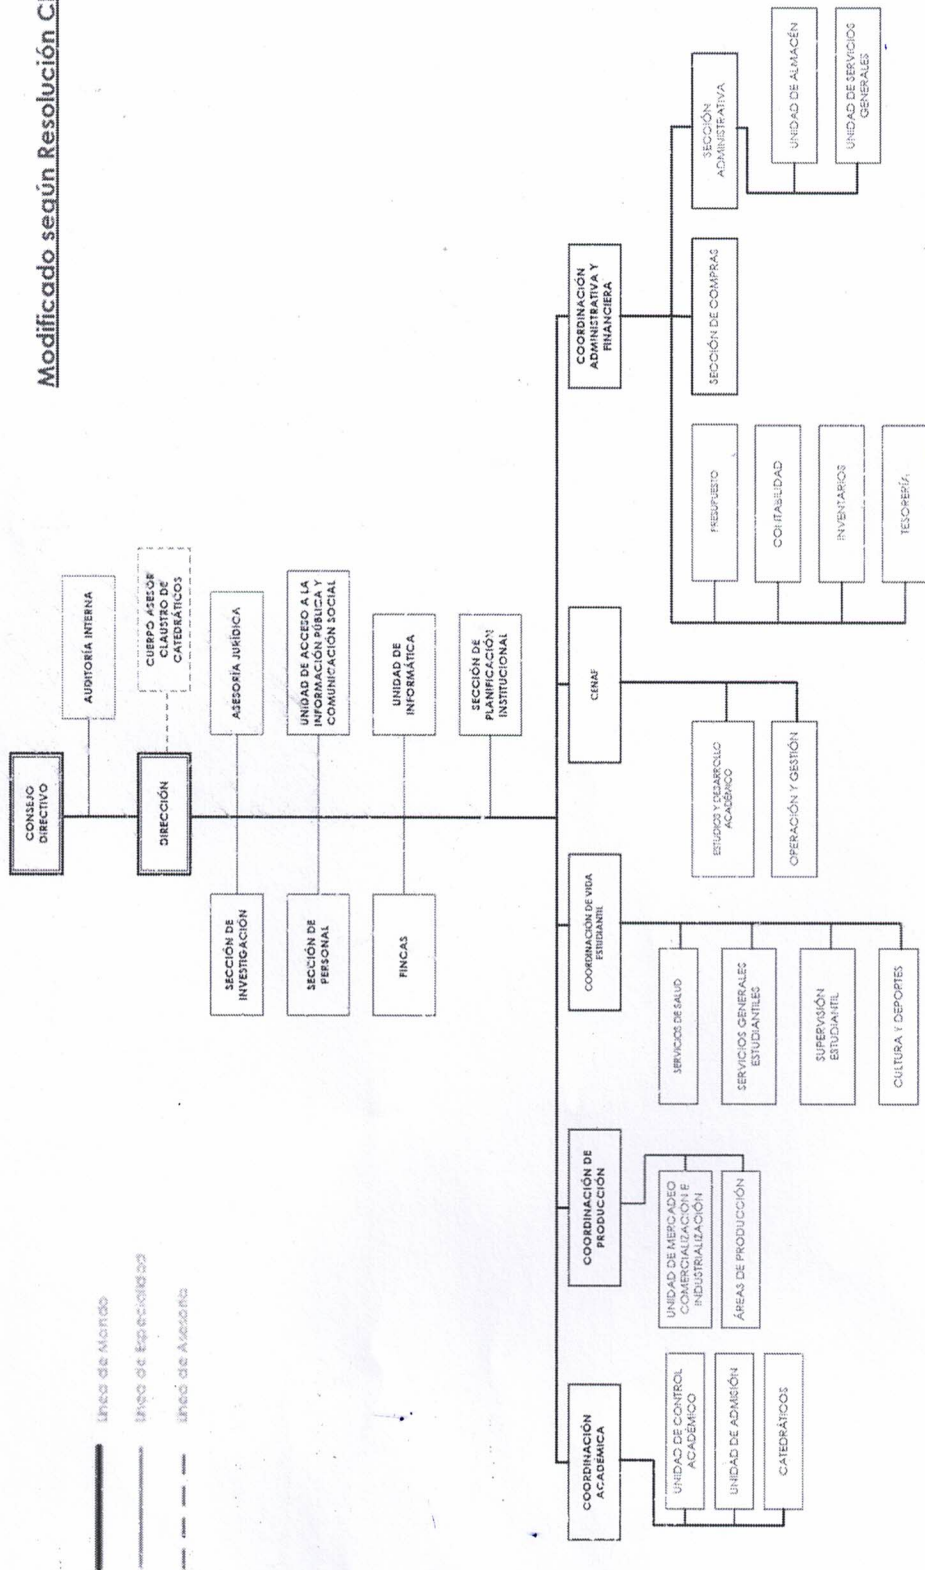

Escuela Nacional Central de Agricultura
-ENCA-
Fundada en 1921

"Aprender Haciendo"

Sección de Planificación Institucional

ORGANIGRAMA MAESTRO DE LA ESCUELA NACIONAL CENTRAL DE AGRICULTURA - ENCA -

Modificado según Resolución CD. 222-2024

— Línea de mando
- - - Línea de especialización
- - - Línea de Asesoría

[Signature]
Ing. Ronny Estuardo Mancilla Ruano
Director -ENCA-

[Signature]
Ing. Lourdes Ponceano
Jefe de Sección de Planificación Institucional

Kilómetro 17.5 finca Bárcena, Villa Nueva, Guatemala. Tel. (502) 6665-1345